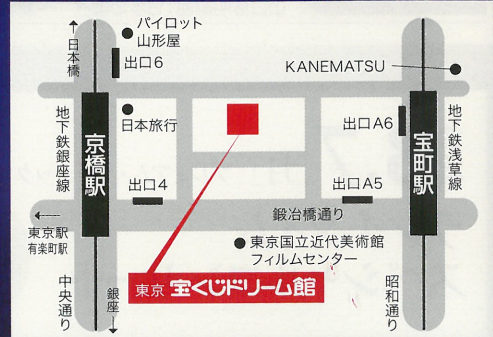

Ritsuko Ookuma
marimba

中鉢 聡 (テノール) & 浜 まゆみ (マリンバ)
& 大熊 理津子 (マリンバ)

2016 3.7 [月]
プレミアム・クラシック
ランチタイム
スペシャルコンサート

詳細はお楽しみに!

会場
東京・宝くじドリーム館
東京都中央区京橋2-5-7 Tel.03-3567-1192

時間
昼 12:00~13:00

制作:一般社団法人日本クラシック音楽事業協会
※各回の内容は変更する可能性がありますので、予めご了承ください。